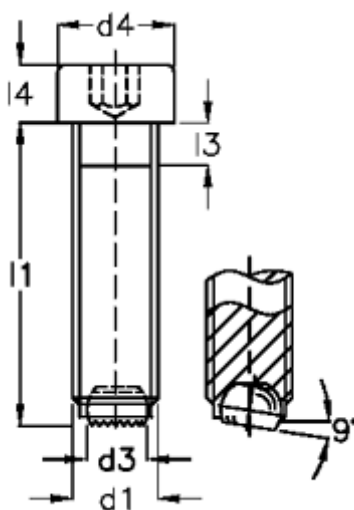

Varenummer: 2092764511C  
Beskrivelse: E+G Kuglespændeskruer  
GN 606-M8-35-VRN

## Mål

$d1$	= M8
$d2$	= 5.5
$d3$	= 4.5
$d4$	= 13
Indvendig sekskant	= 6.0
$l1$	= 35
$l3$	= 3.5
$l4$	= 8